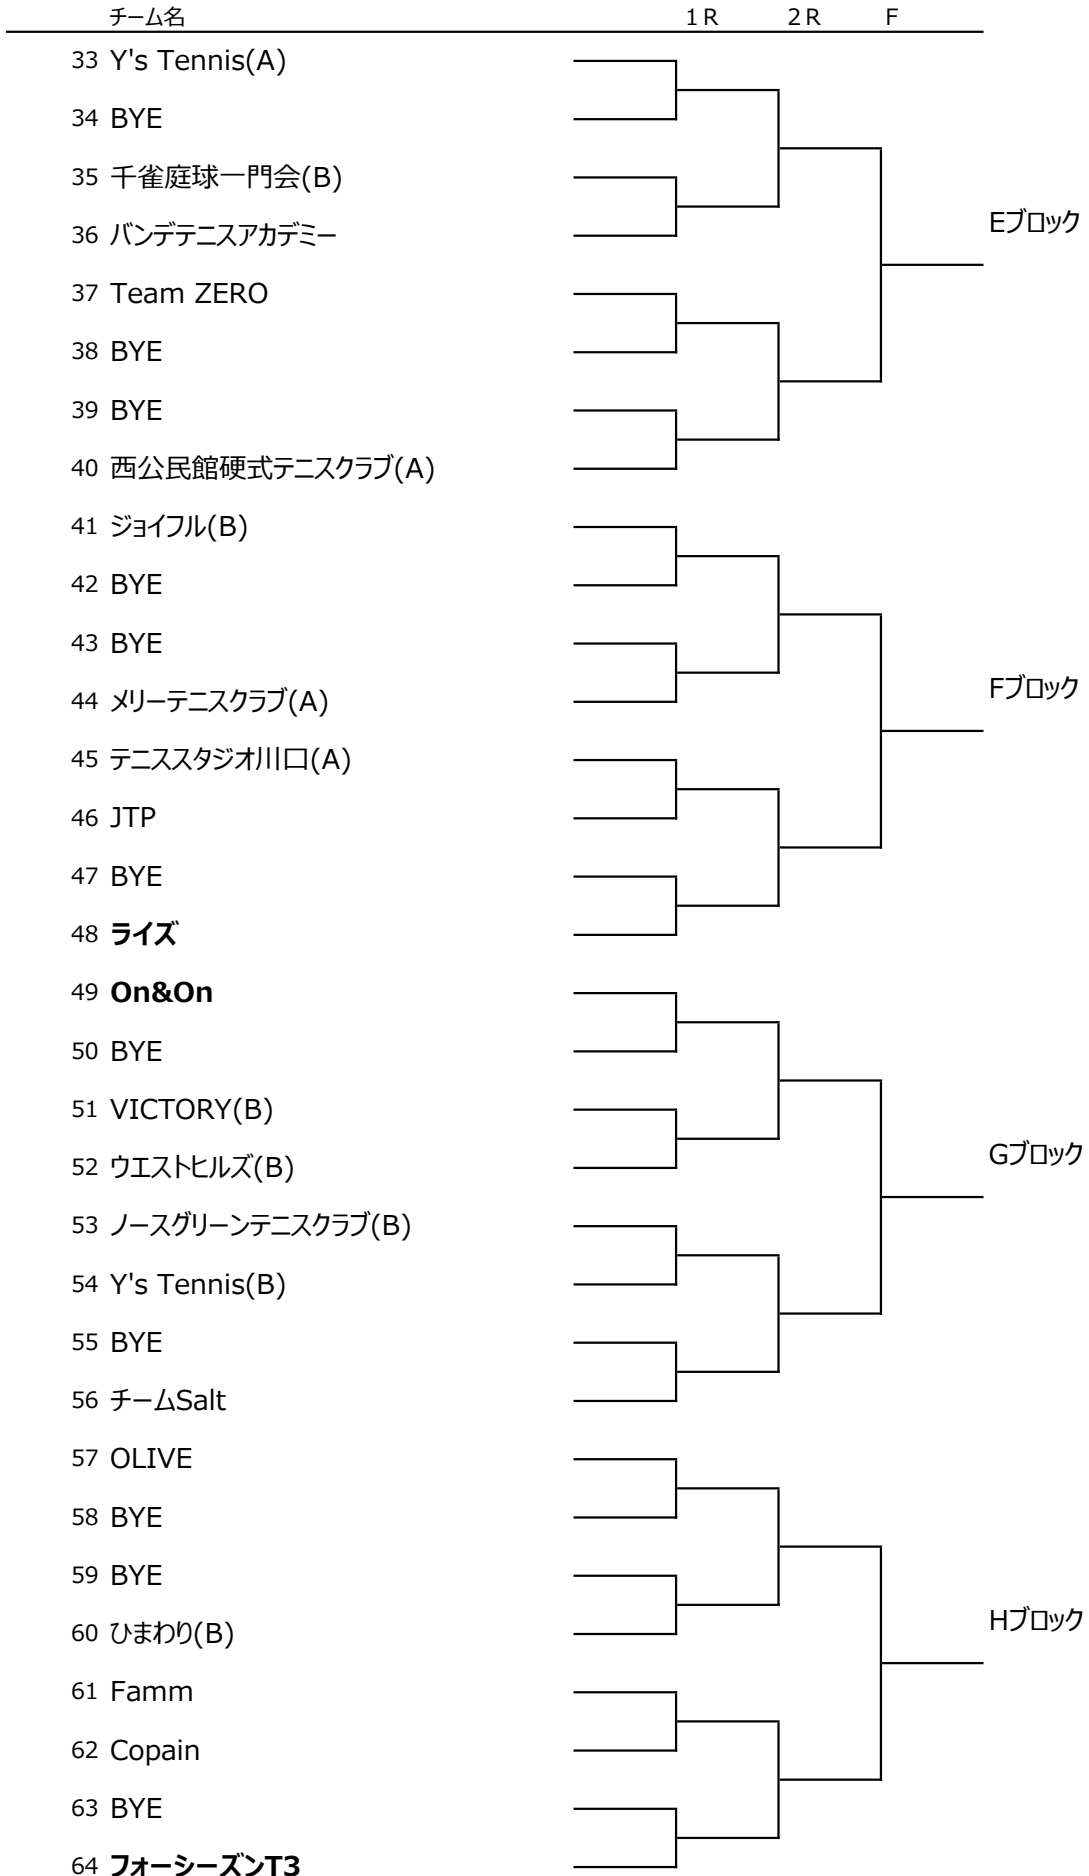

第38回協会杯 チーム別対抗戦

2024/12/8 青木町公園内庭球場

女子予選

※ 太字は昨年本戦出場チーム